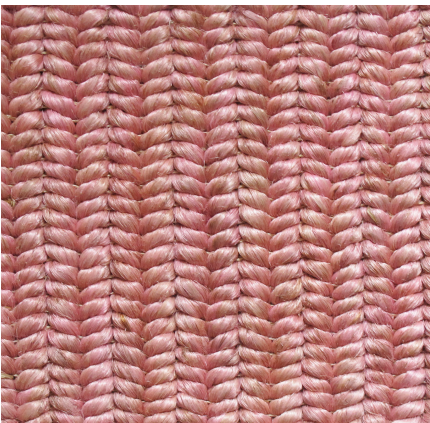

INIGO ELIZALDE RUGS

ABACA RUG COLORS

OPAL GRAY/ 16-3801 TPX

SKU# CAHW-RAP-101

LATTE/ 15-1220 TPX

SKU# CAHW-RAP-102

LARK/ 15-1220 TPX

SKU# CAHW-RAP-103

JET BLACK/ 19-0303 TPX

SKU# CAHW-RAP-104

EMPIRE YELLOW/ 14-0756 TPX

SKU# CAHW-RAP-105

ORANGE PEEL/ 16-1359 TPX

SKU# CAHW-RAP-106

POWDER PINK/ 14-1511 TPX

SKU# CAHW-RAP-107

BLUEPRINT/ 19-3939 TPX

SKU# CAHW-RAP-108

EGGSHELL BLUE/ 14-4809 TPX

SKU# CAHW-RAP-109

INIGO ELIZALDE RUGS

ABACA RUG COLORS

GOSSAMER GREEN/ 13-5907 TPX

SKU# CAHW-RAP-110

BRINDLE NATURAL AND BLACK

SKU# CAHW-RAP-201

BARK

SKU# CAHW-RAP-301

CHOCOLATE

SKU# CAHW-RAP-302

WHITE SAND

SKU# CAHW-RAP-303