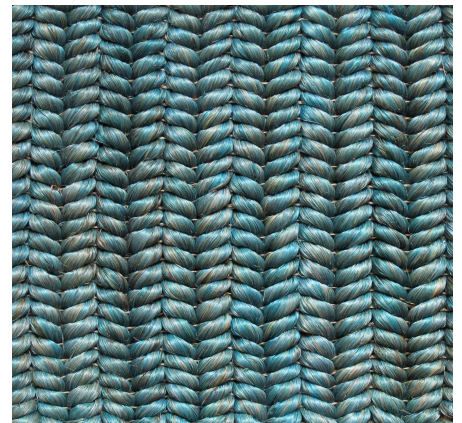

INIGO ELIZALDE RUGS

ABACA RUG COLORS

OPAL GRAY/ 16-3801 TPX

SKU# CAHW-RAP-101

LATTE/ 15-1220 TPX

SKU# CAHW-RAP-102

LARK/ 15-1220 TPX

SKU# CAHW-RAP-103

JET BLACK/ 19-0303 TPX

SKU# CAHW-RAP-104

EMPIRE YELLOW/ 14-0756 TPX

SKU# CAHW-RAP-105

ORANGE PEEL/ 16-1359 TPX

SKU# CAHW-RAP-106

POWDER PINK/ 14-1511 TPX

SKU# CAHW-RAP-107

BLUEPRINT/ 19-3939 TPX

SKU# CAHW-RAP-108

EGGSHELL BLUE/ 14-4809 TPX

SKU# CAHW-RAP-109

INIGO ELIZALDE RUGS

ABACA RUG COLORS

GOSSAMER GREEN/ 13-5907 TPX

SKU# CAHW-RAP-110