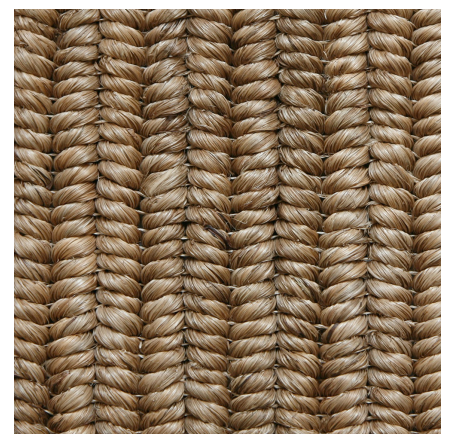

INIGO ELIZALDE RUGS

ABACA RUG COLORS

OPAL GRAY/ 16-3801 TPX

SKU# CAHW-RAP-101

LATTE/ 15-1220 TPX

SKU# CAHW-RAP-102

LARK/ 15-1220 TPX

SKU# CAHW-RAP-103

BLUEPRINT/ 19-3939 TPX

SKU# CAHW-RAP-108

EGGSHELL BLUE/ 14-4809 TPX

SKU# CAHW-RAP-109

INIGO ELIZALDE RUGS

ABACA RUG COLORS

GOSSAMER GREEN/ 13-5907 TPX

SKU# CAHW-RAP-110

BRINDLE NATURAL AND BLACK

SKU# CAHW-RAP-201

BARK

SKU# CAHW-RAP-301

CHOCOLATE

SKU# CAHW-RAP-302

WHITE SAND

SKU# CAHW-RAP-303